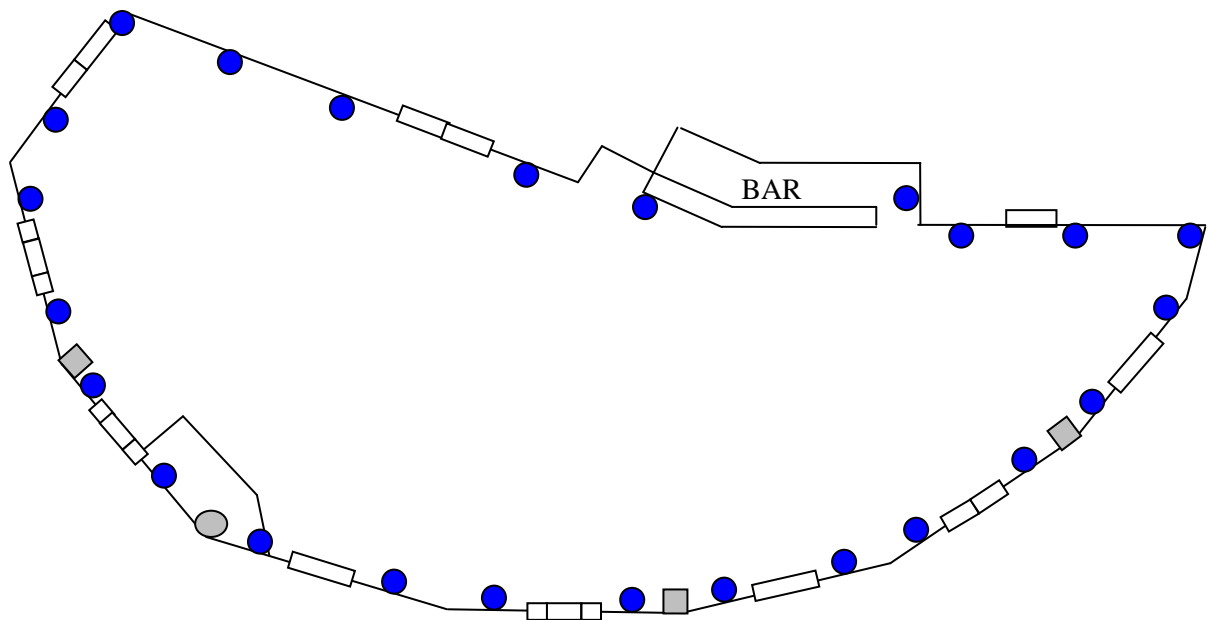

AUBERGE LA TOURELLE ST-FULGENCE

ÉCLAIRAGE D'AMBIANCE

MODE COMPLET (24 LAMPES)