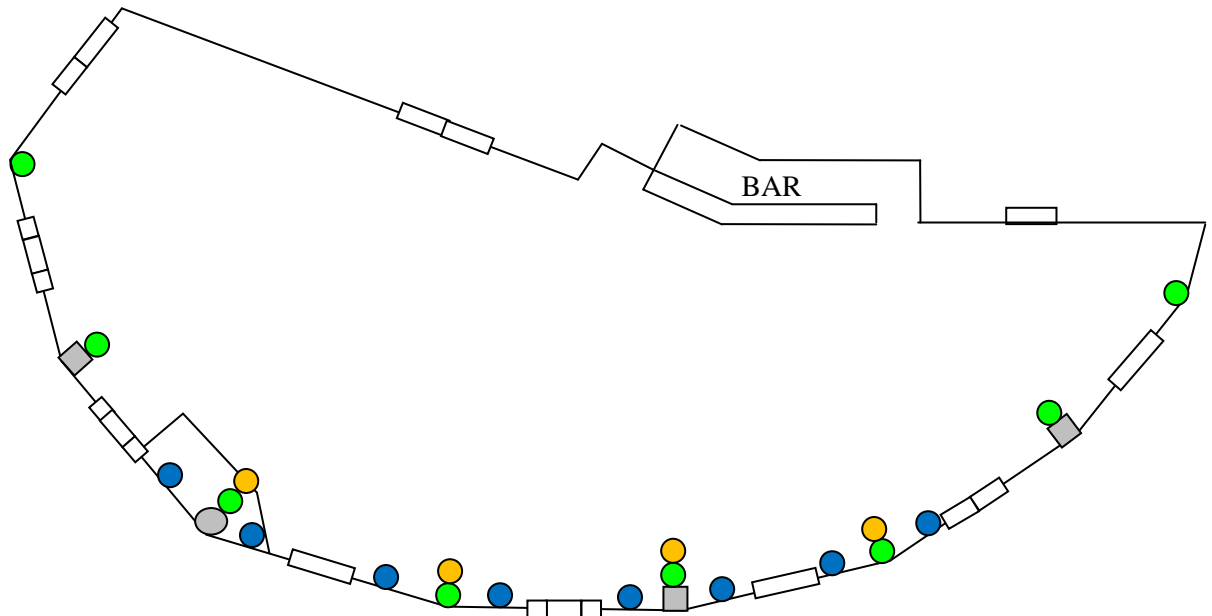

AUBERGE LA TOURELLE

ST-FULGENCE

ÉCLAIRAGE DÉCORATIF

DISPOSITION AU CHOIX (4 OU 8 LAMPES)