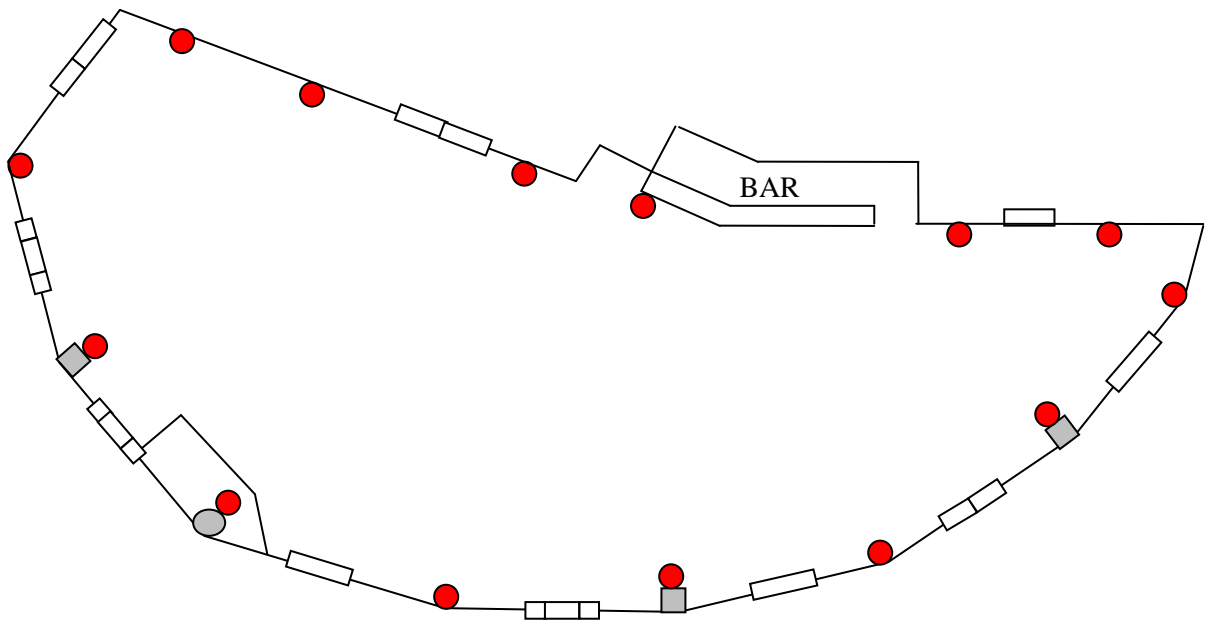

ÉCLAIRAGE D'AMBIANCE

MODE ÉCONOMIQUE (14 LAMPES)